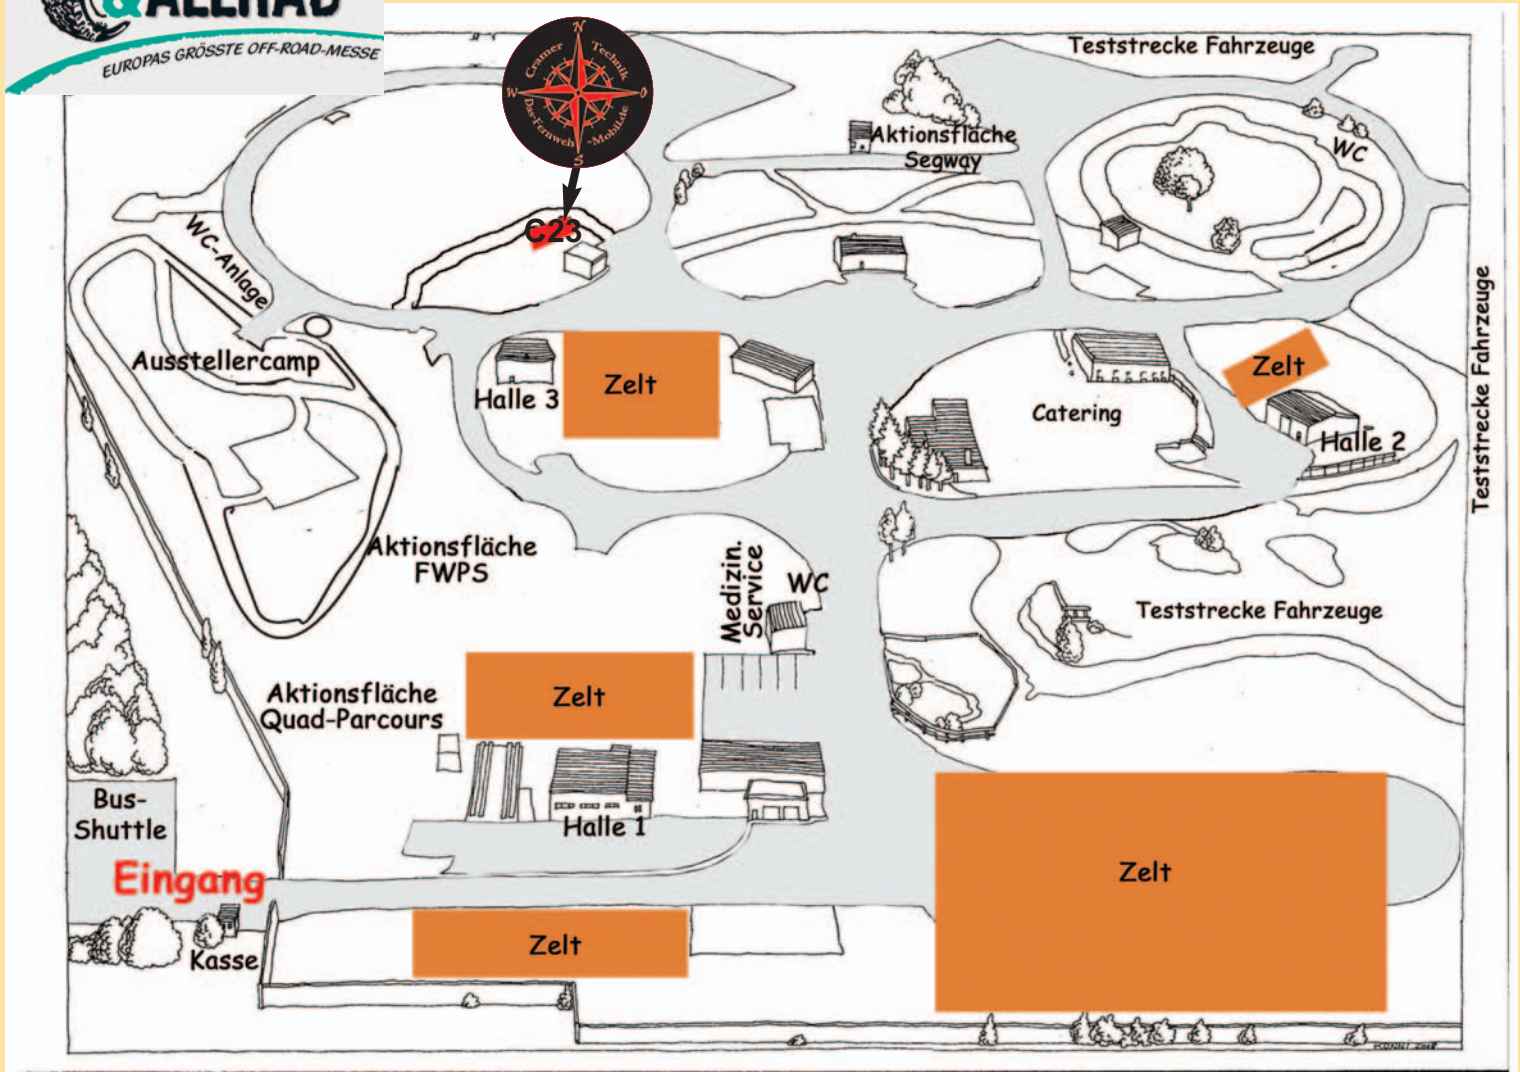

Abenteuer & Allrad 20.06. - 23.06.2019

Lageplan Messegelände Bad Kissingen

Stand: C23

www.Das-Fernweh-Mobil.de

Cramer Technik

präsentiert Ihnen die Neue Inneneinrichtung aus GFK!

Das Fernweh-Mobil, passend für jeden Pick-up, aufsetzen und losfahren.

- Die Offroad Reisekabine -
Stand: C23