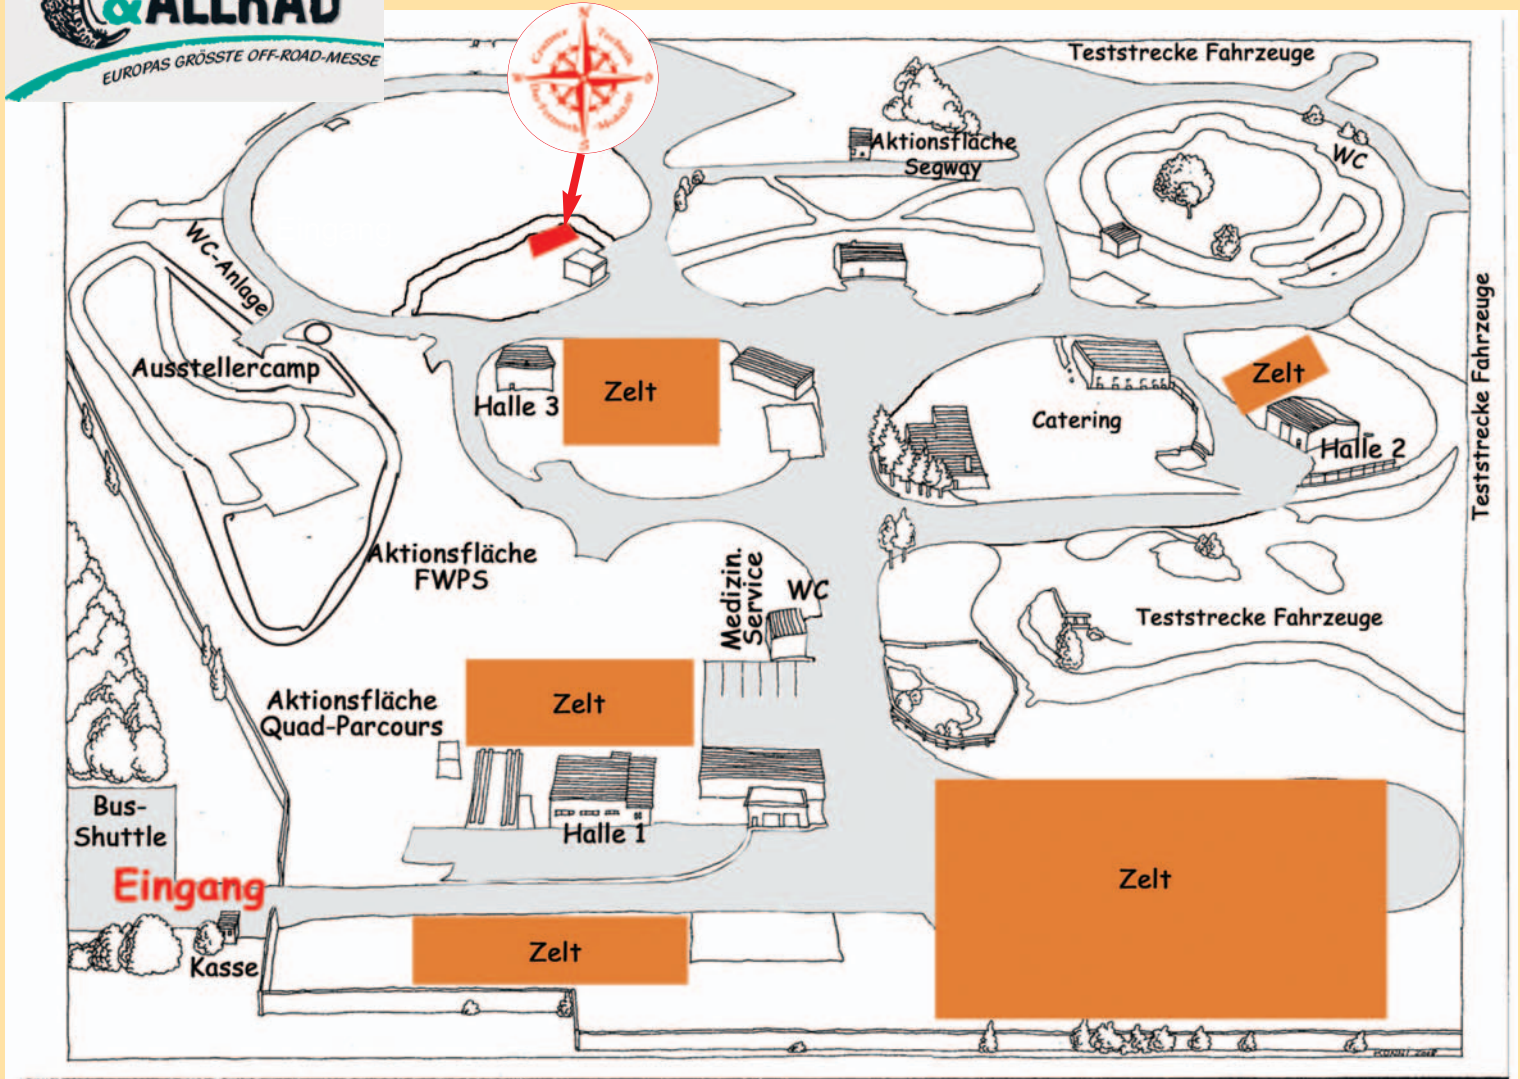

Abenteuer & Allrad 15.06. - 18.06.2017

Lageplan Messegelände Bad Kissingen

Stand: C23

www.Das-Fernweh-Mobil.de

Cramer Technik

präsentiert Ihnen die Neue
Pick-up Absetzkabinen aus GFK!

Das Fernweh-Mobil, passend für jeden Pick-up,
aufsetzen und losfahren.

Stand: C23