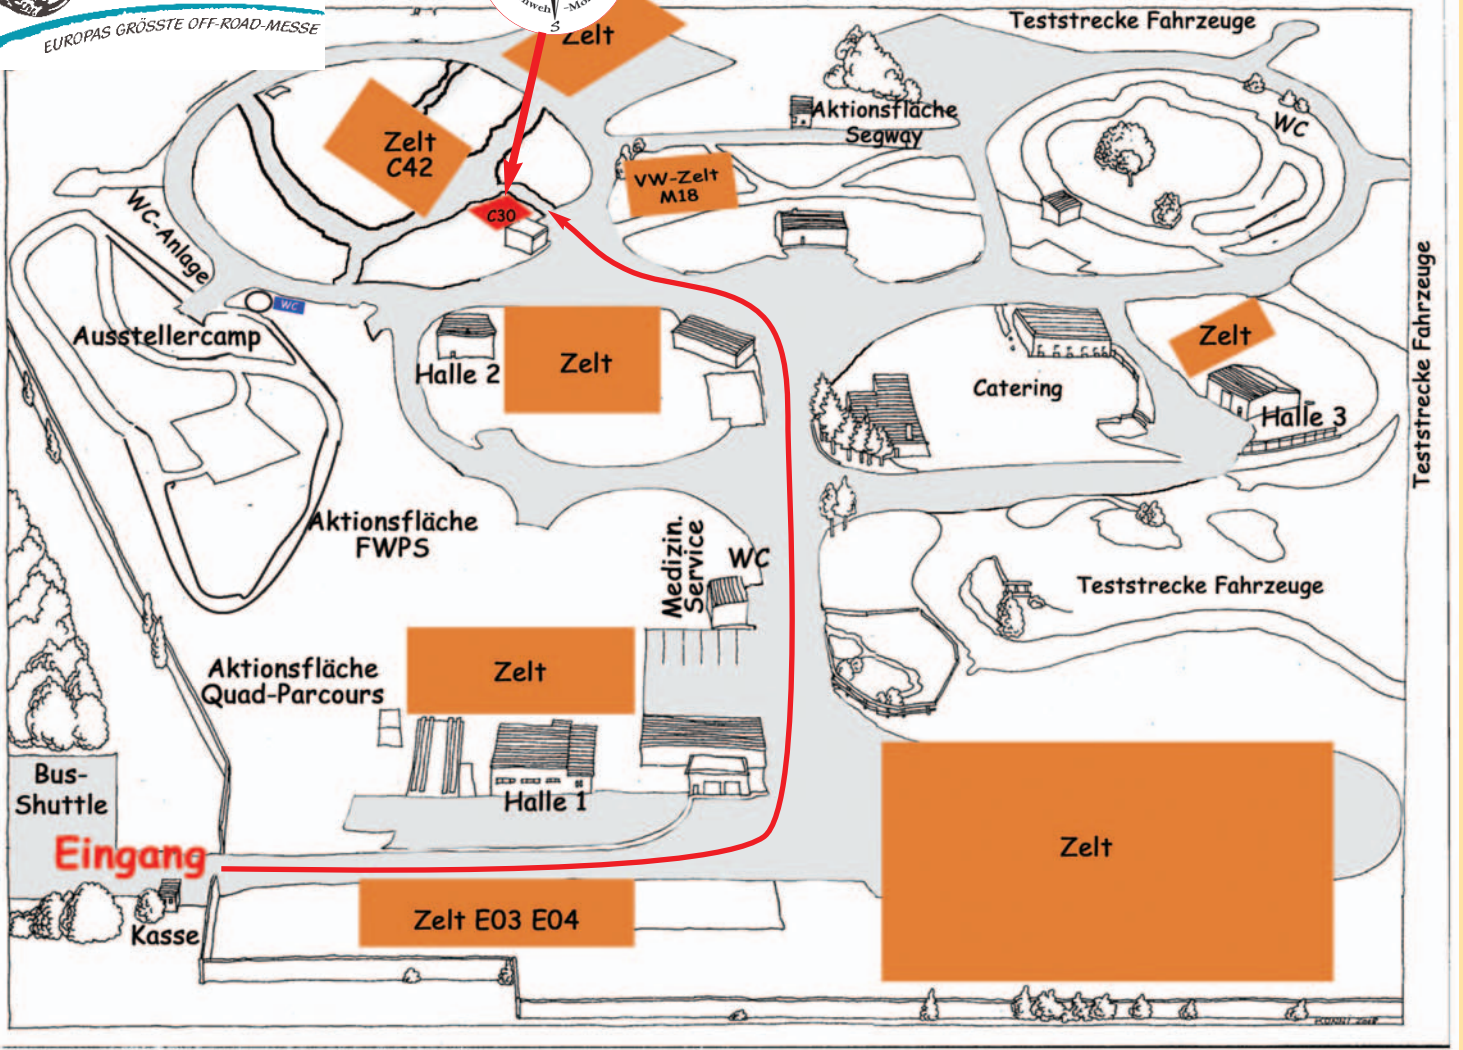

Abenteuer & Allrad 26.05. - 29.05.2016

Lageplan Messegelände Bad Kissingen

Stand: C30

www.Das-Fernweh-Mobil.de

Cramer Technik

präsentiert Ihnen

Pick-up Absetzkabinen aus GFK

und den neuen Spezialanhänger, erstmals als Variante für sämtliche Fahrzeugtypen nutzbar!

Das Fernweh-Mobil, passend für jeden Pick-up, aufsetzen und losfahren. **Stand: C30**