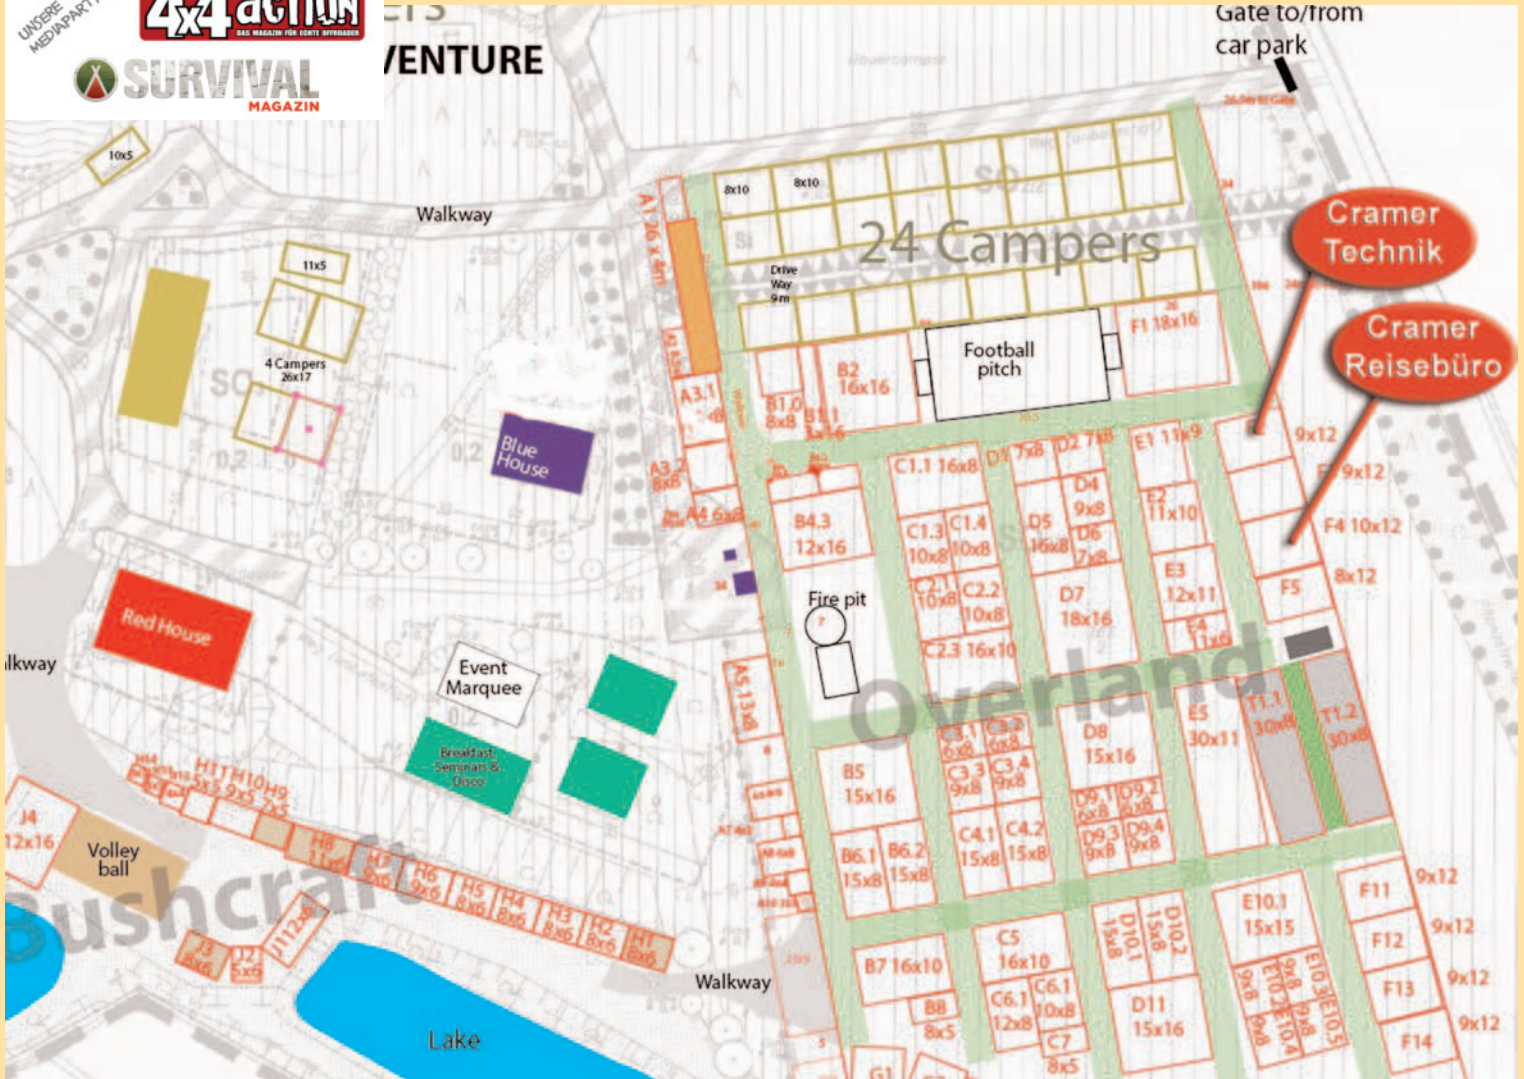

Nawala Abenteuerland, Vethem 58, 29664 Vethem bei Walsrode

Cramer Technik

Cramer Reisebüro

www.Das-Fernweh-Mobil.de

Cramer Technik

präsentiert Ihnen
Pick-up Absetzkabinen aus GFK
und den neuen Absetzwagen!

Das Fernweh-Mobil, passend für jeden Pick-up,
aufsetzen und losfahren.