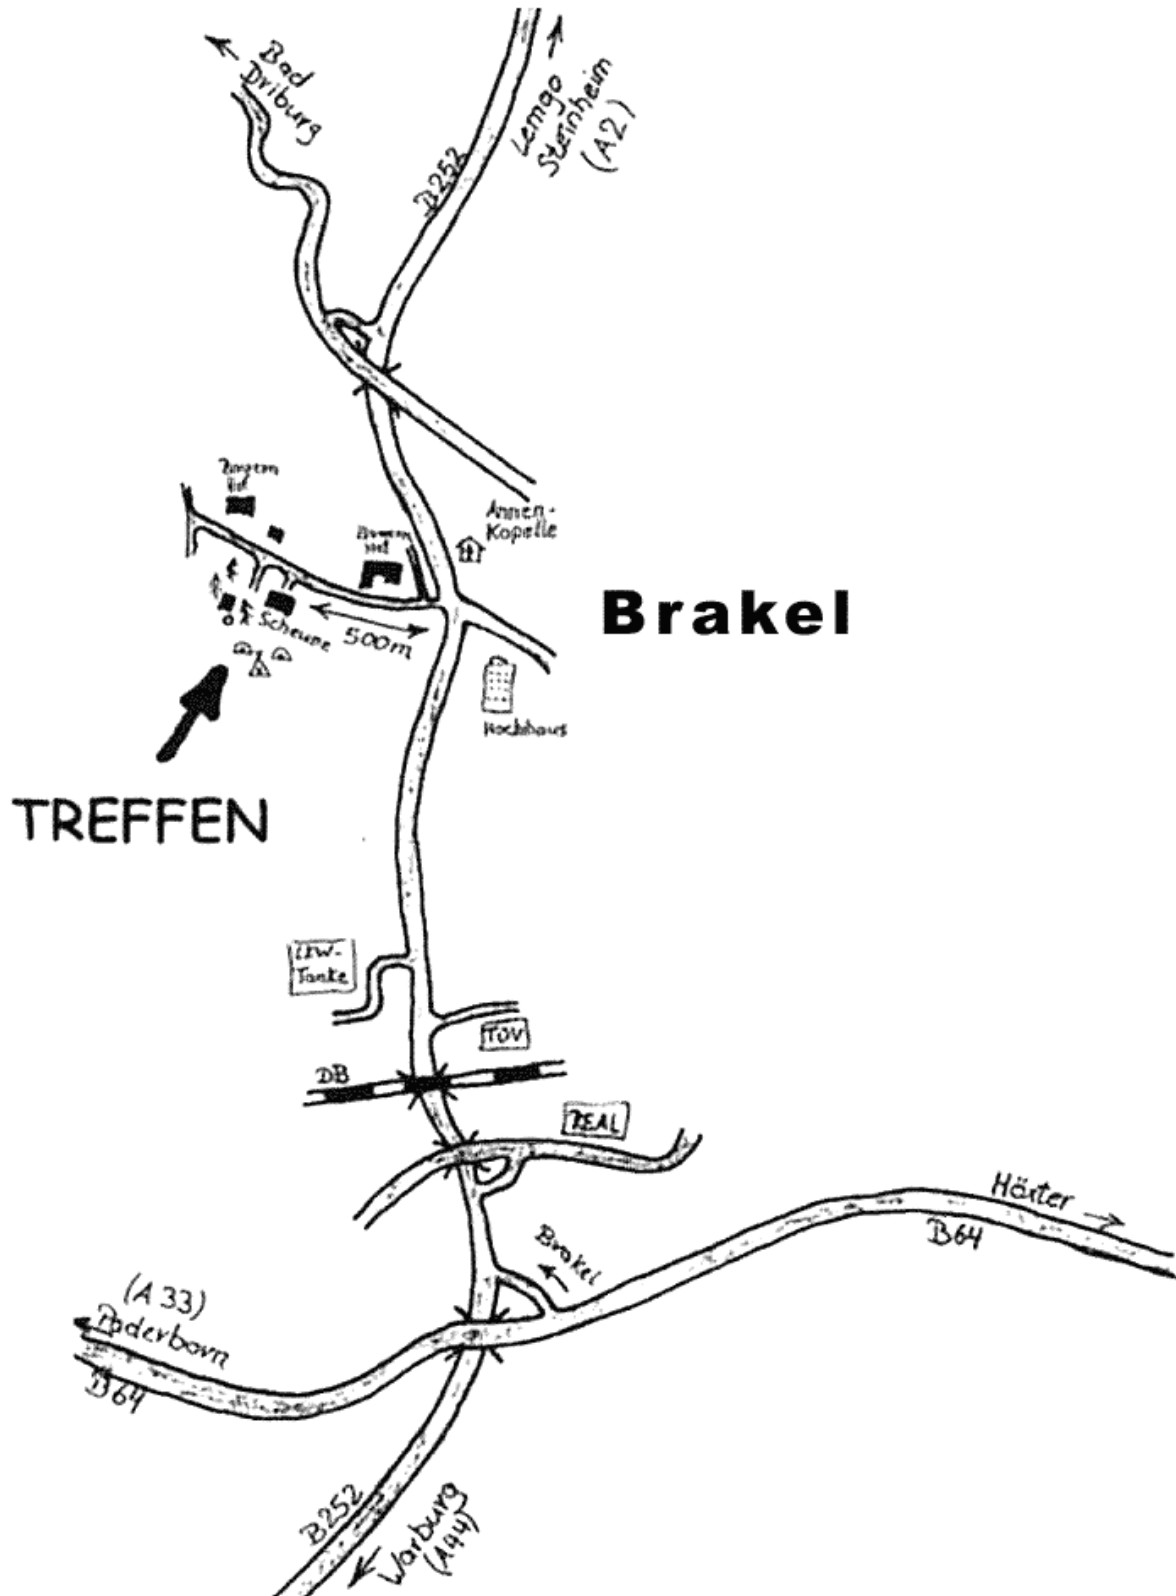

Anfahrt zum Selbstfahrer-Treffen in 33034 Brakel

(NRW / Ostwestfalen-Lippe / Kreis Höxter)

GPS-Koordinaten:
N 51°43.516 | E 009°09.718

www.selbsfahrer-treffen.de