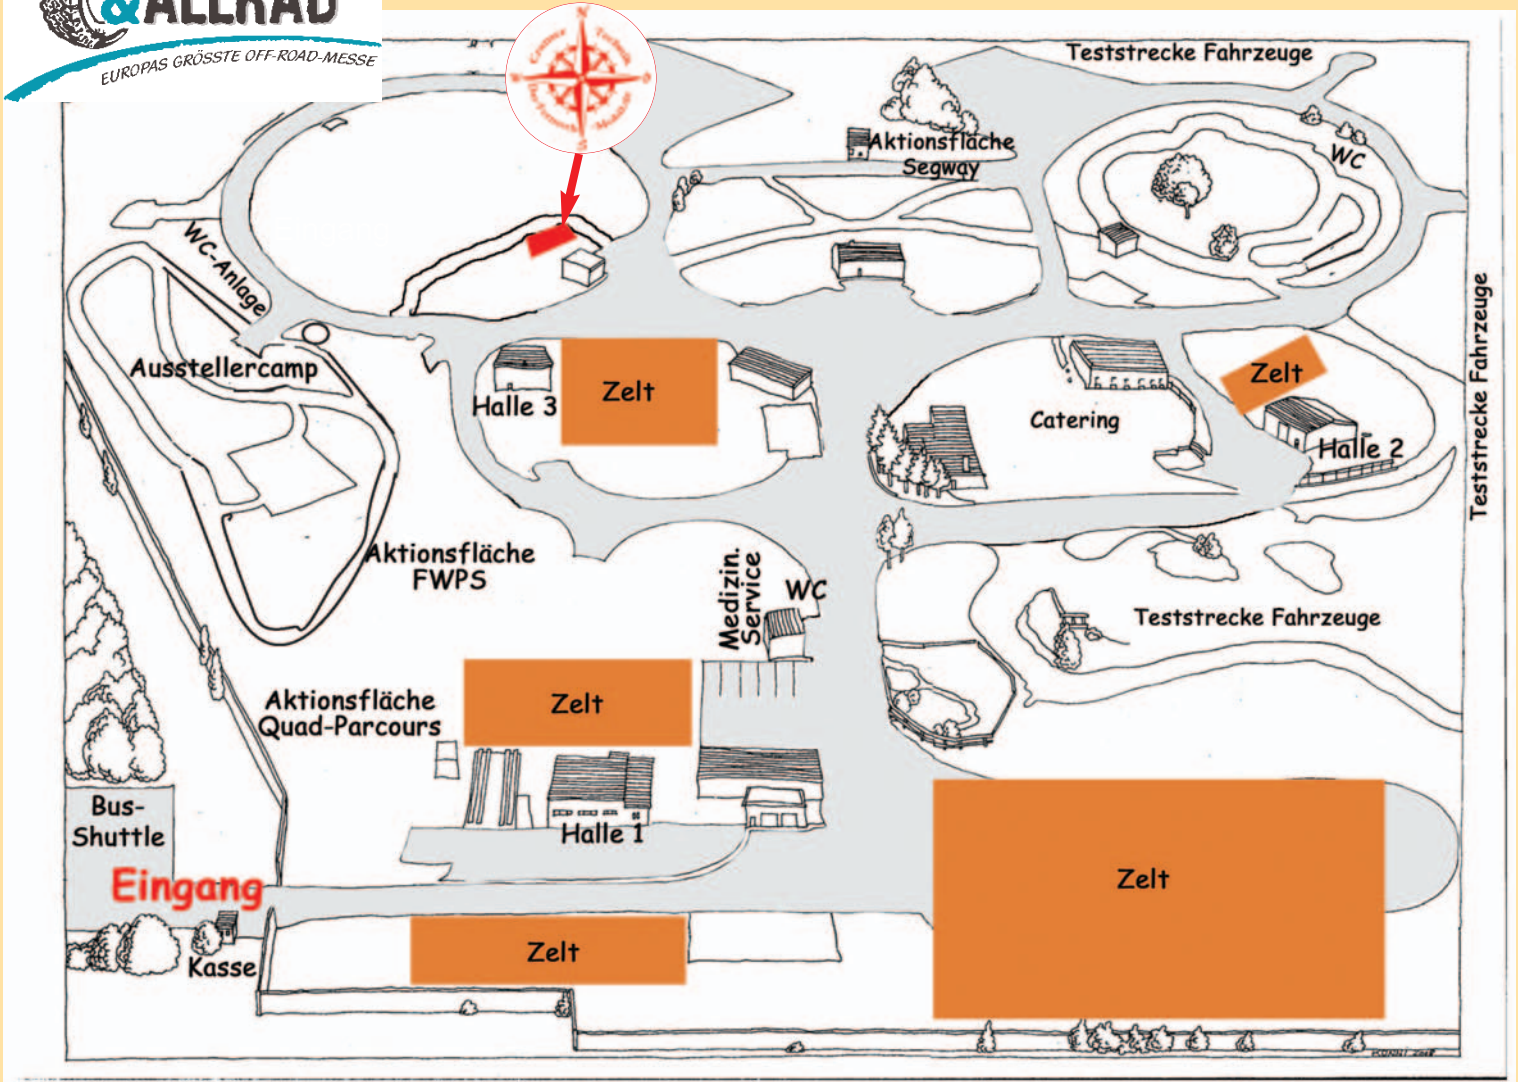

Abenteuer & Allrad 03.06. - 07.06.2015

Lageplan Messegelände Bad Kissingen

Stand:

www.Das-Fernweh-Mobil.de

www.Das-Fernweh-Mobil.de

NISSAN Navara

Ford F150

VW Amarok

TOYOTA Hilux

ISUZU D-Max

FORD Ranger

Cramer Technik

präsentiert Ihnen

Pick-up Absetzkabinen aus GFK und den neuen Absetzwagen!

Das Fernweh-Mobil, passend für jeden Pick-up, aufsetzen und losfahren.

Stand: