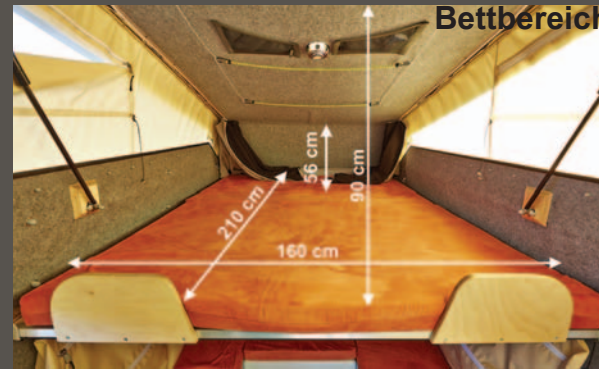

1050000	Ausbaukabine für Extra-Cab & Double-Cab "Das-Fernweh-Mobil"
1050013	Feststehendes Fenster "Tür"
1050014	Feststehendes Fenster "Vorne"
1050019	Ausstattung Küche, Wasser, Elektrik, WC
1050610	Solaranlage mit 100 W Modul, komplett
1050620	WEBASTO 2 KW Diesel-Standheizung inkl. Kombi-Uhr
1050005	Innenausstattung Polster, Vorhänge und Taschen
1050415	Brillen-Netze 2 Stück
1050401	Kanisterhalter für 20l Kanister Alu
1050410	Sandblechhalter-Set Vario verzinkt, für 2 Sandbleche
1050413	Heckleiter verzinkt
1050414	Markise Fiamma Caravanstore für Kederschiene
1050301	Absetzwagen verstellbar, klappbar, verzinkt
1050416	Antirutschmatte B 125 x L 200 cm, Stärke 5 mm