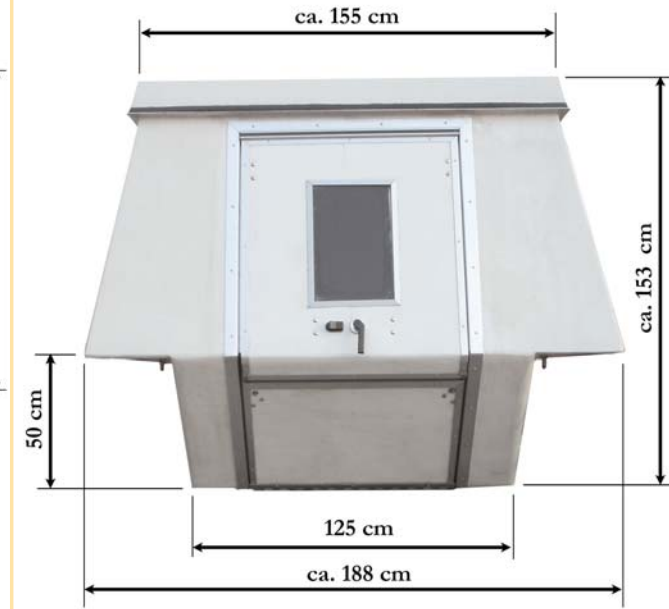

Das Fernweh-Mobil

Um Ihnen die Möglichkeit zu geben die Maße auf Ihren Pick-Up zu übertragen haben wir hier die wichtigsten Maße zusammengestellt.

Ansicht vorne

Ansicht seitlich

Ansicht hinten

Hier die Prüfmaße:

Ansicht vorne:

- * 95 cm Maß zwischen den Radkästen
- * 125 cm lichtetes Maß der Heckklappe
- * 30 cm Maß Höhe der Radkästen
- * 50 cm Maß Höhe Seitenwände der Ladefläche
- * 103 cm Maß Höhe von Ladefläche bis Oberkante Kabine

Ansicht seitlich:

- * 126 cm Maß von Vorderkante Ladefläche bis hinter die Radkästen
- * 187 cm Maß Länge der Ladefläche

Cramer Technik

Inh. Benno Cramer

Settmecker Weg 36

57413 Finnentrop

Telefon/Fax 0 23 95 - 21 25 31