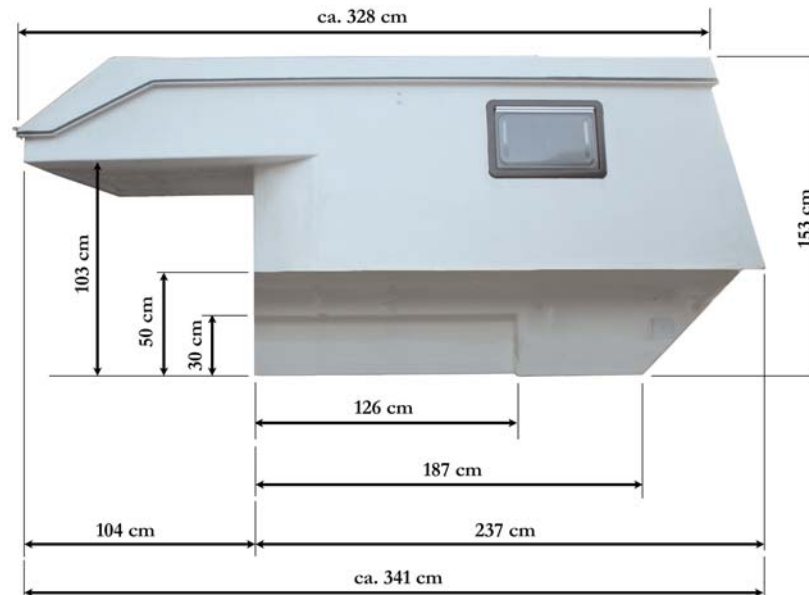

Das Fernweh-Mobil

Um Ihnen die Möglichkeit zu geben die Maße auf Ihren Pick-Up zu übertragen haben wir hier die wichtigsten Maße zusammengestellt.

Ansicht vorne

Ansicht seitlich

Hier die Prüfmaße:

Ansicht vorne:

- 95 cm Maß zwischen den Radkästen
- 125 cm lichtetes Maß der Heckklappe
- 30 cm Maß Höhe der Radkästen
- 50 cm Maß Höhe Seitenwände der Ladefläche
- 103 cm Maß Höhe von Ladefläche bis Oberkante Kabine

Ansicht seitlich:

- 126 cm Maß von Vorderkante Ladefläche bis hinter die Radkästen
- 187 cm Maß Länge der Ladefläche

Cramer Technik

Inh. Benno Cramer

Settmecker Weg 36

57413 Finnentrop

Telefon/Fax 0 23 95 - 21 25 31

Mobil 0151 - 12458979

e-mail Cramer-Technik@gmx.de

Internet www.das-fernweh-mobil.de